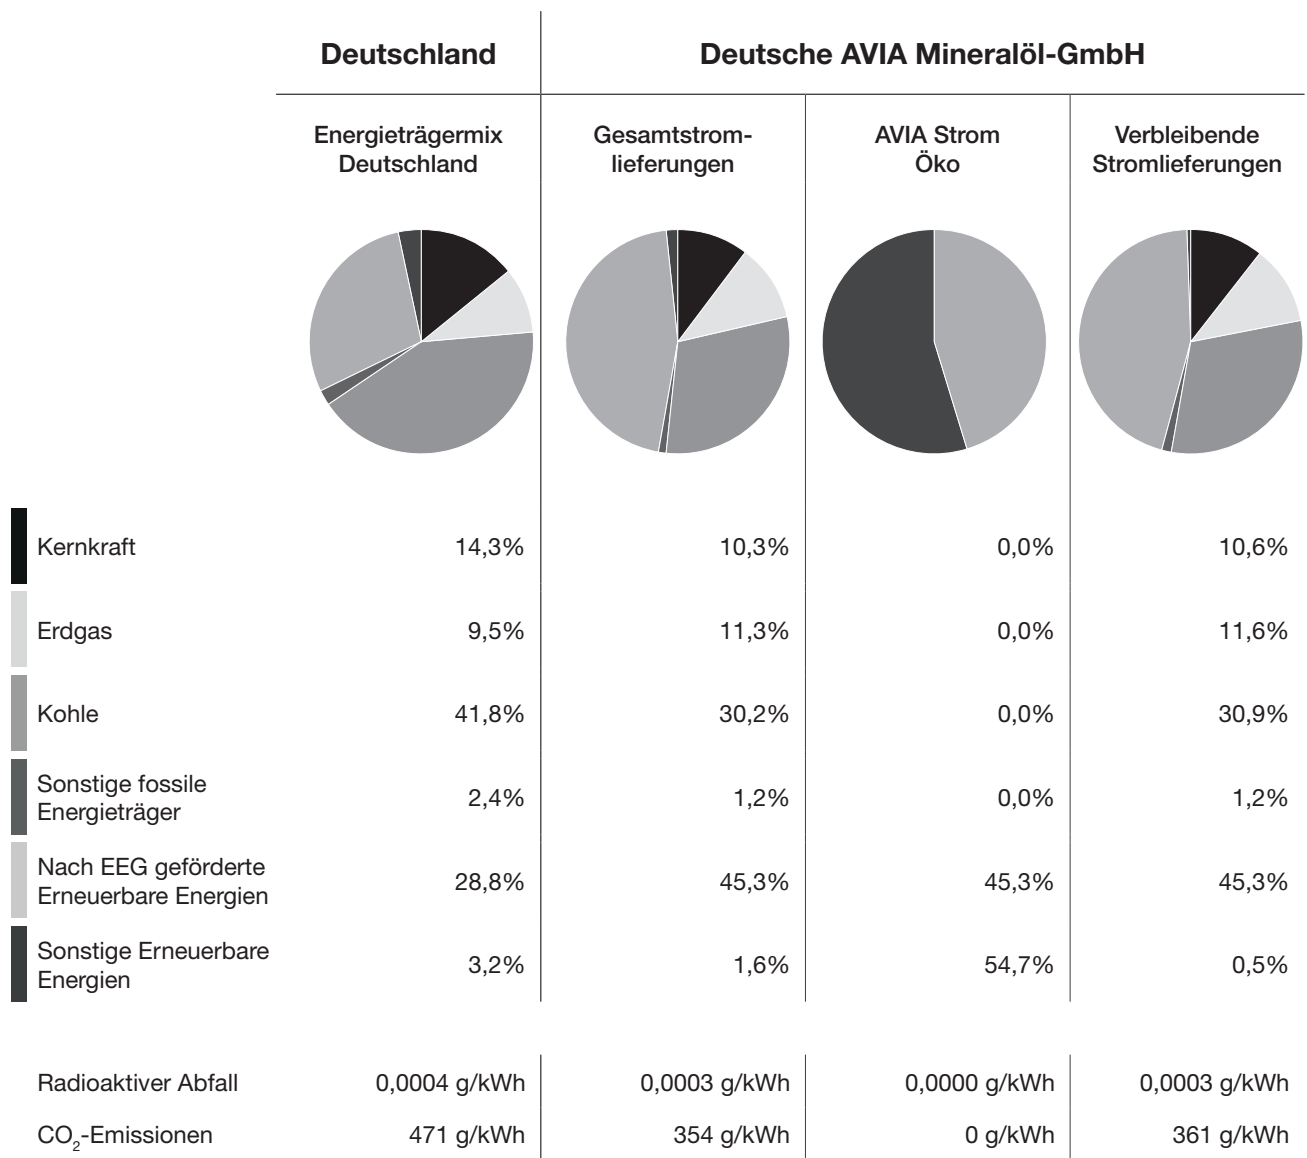

Stromkennzeichnung zur Stromlieferung 2016
der J. Knittel Söhne Handelsges. mbH
 gem. § 42 Energiewirtschaftsgesetz vom 07. Juli 2005, geändert 2014

Weiterführende Informationen erhalten Sie im Internet unter www.knittel.de
 oder per Telefon 0661/8391-42 (Montag - Donnerstag von 8:00 - 17:00 Uhr, Freitag von 8:00 - 12:00 Uhr).